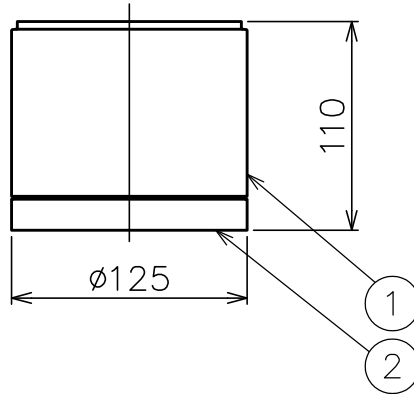

080609

同梱品

・取付ネジ: $\phi 4 \times 38 / 2$ ヶ

△ 安全上のご注意

- 防雨形器具ですが、風呂場等の湿気の多い場所には取付け出来ません。感電・火災の原因となることがあります。
- 天井面取付け専用器具です。壁面には取付けないでください。落下・感電・火災のおそれがあります。
- 天井面の凹凸が大きい場合には、パッキンとのすきまを防水シールでうめてください。また、背面から水のかかる場所へ取付けないでください。絶縁不良による感電・火災のおそれがあります。

10											
9											
8											
7											
6								器具タイプ	・取付方向: 天井付使用。(天井面以外の取付は不可。)	IP65	
5								・防雨形			
4								・電源電圧100V			
3								適合ランプ	LED (3000K)	7.4W	
2	下面カバー	強化ガラス	1	クリアー					(ビーム角91度)		
1	本体	ADC	1	黒色塗装				色種			
品番	品名	材質	数量	摘要				カタログ番号	L4273B	型番	B7LK-02B5-1B
	第三角法	作図	ki	単位	mm	尺度	-	質量	0.95kg		