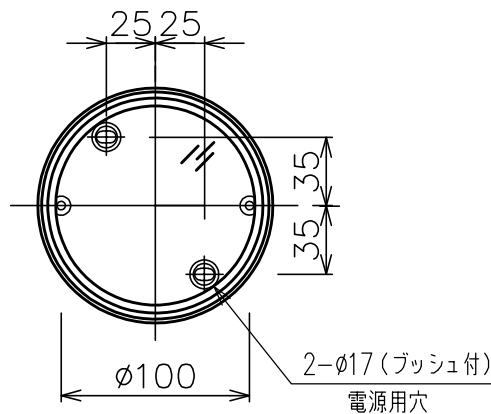

080609

同梱品

・取付ネジ: $\phi 4 \times 38 / 2$ ヶ

△ 安全上のご注意

- 防雨形器具ですが、風呂場等の湿気の多い場所には取付け出来ません。感電・火災の原因となることがあります。
- 天井面取付け専用器具です。壁面には取付けないでください。落下・感電・火災のおそれがあります。
- 天井面の凹凸が大きい場合には、パッキンとのすきまを防水シールでうめてください。また、背面から水のかかる場所へ取付けないでください。絶縁不良による感電・火災のおそれがあります。

10											
9											
8											
7											
6								器具タイプ	・取付方向: 天井付使用。(天井面以外の取付は不可。)	IP65	
5								・防雨形			
4								・電源電圧100V			
3								適合ランプ	LED (3000K)	7.4W	
2	下面カバー	強化ガラス	1	クリアー					(ビーム角91度)		
1	本体	ADC	1	黒色塗装				色種			
品番	品名	材質	数量	摘要				カタログ番号	L4273B	型番	B7LK-02B5-1B
	第三角法	作図	ki	単位	mm	尺度	-	質量	0.95kg		