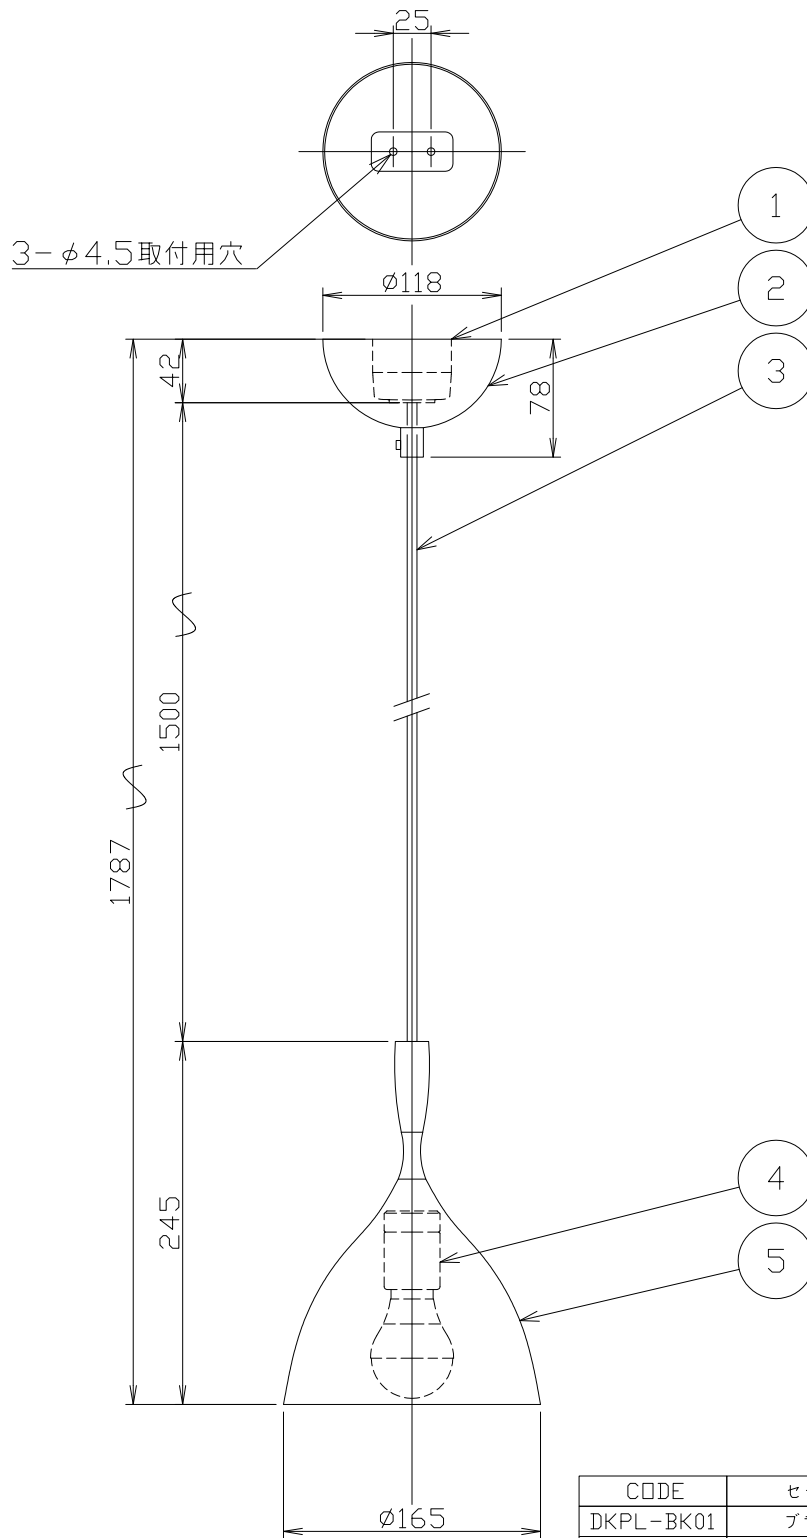

姿図

CODE	セード色	コード色
DKPL-BK01	ブラック	黒色
DKPL-WH02	ホワイト	白色
DKPL-PB03	ペトロールブルー	黒色
DKPL-AG04	アクアグリーン	黒色
DKPL-LG05	ライトグレイ	黒色
DKPL-DG06	ダークグレイ	黒色

No.	部品名	個数	材質	備考	注意事項			器具名称	Dokka Pendant		
8					○一般屋内用器具です。屋外や、水気、湿気のある場所には使用出来ません。絶縁不良による感電の危険性有ります。 ○不安定な場所に設置しないでください。器具の点灯火災のおそれがあります。 ○カーテン、紙等の可燃物や揮発物に近づけて設置しないでください。火災のおそれがあります。			器具名称	Dokka Pendant		
7				承認				SCALE	質量	カタログ	
6										No	
5	本体	1	スチール	図中参照						適合	E26LED電球40W相当
4	ソケット	1	磁器	E26 300V6A			ランプ	4.9W X 1灯			
3	コード	1	-	図中参照			NORWEGIAN ICONS				
2	フランジ	1	樹脂	黒色			IMPORTANT NORWEGIAN DESIGN by				
1	引掛けシーリング	1組	ユリア	250V6A	**	***	0.65kg				