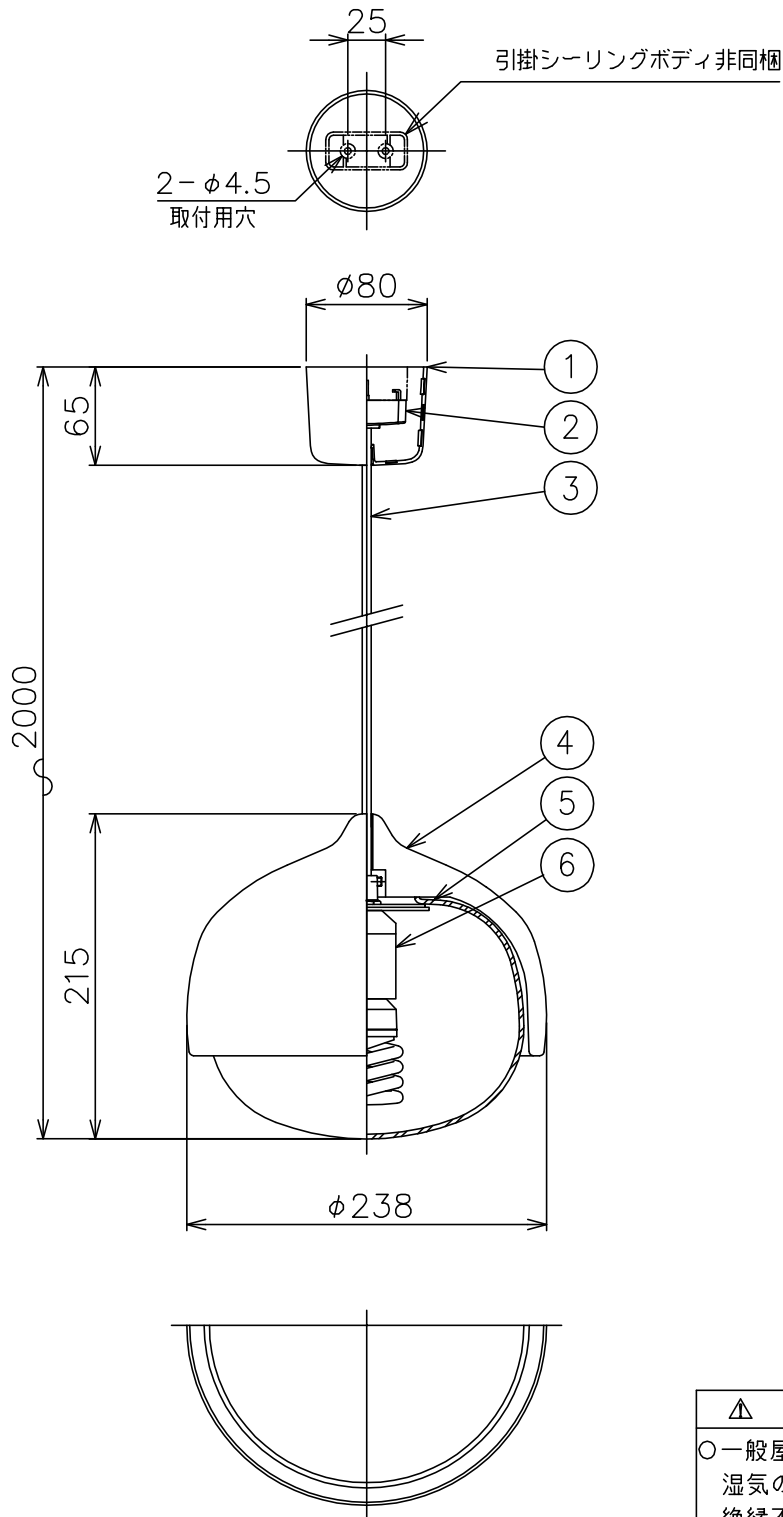

180125

161024

2) 天然素材を使用しているため木目や色が多少異なる場合があります。
注記1) 引掛けシーリングボディ同梱されていません。

△ 安全上のご注意

- 一般屋内用器具です。屋外や、水気、湿気のある所には取付け出来ません。絶縁不良による感電・火災の原因となることがあります。
- 天井面取付専用器具です。傾斜天井には取付けないでください。落下のおそれがあります。

7											
6	ソケット	PET	1	白色 E26 250V 3A					器具タイプ		
5	グローブ	ガラス	1	乳白色							
4	カバー	木	1	リンデン集成材							
3	コード	耐熱ビニル	1	白色 300V					適合光源	E26 電球形蛍光ランプ EFD	
2	引掛けシーリングキャップ	ユリア	1	250V 6A						12WX1	
1	フランジ	ABS	1	白色					色種		
品番	品名	材質	数量	摘要				カタログ番号	TERHO LAMP M	型番	TERHO/LAMP/M
第三角法	作図	KI	単位	mm	尺度	—	質量	2.1 kg			