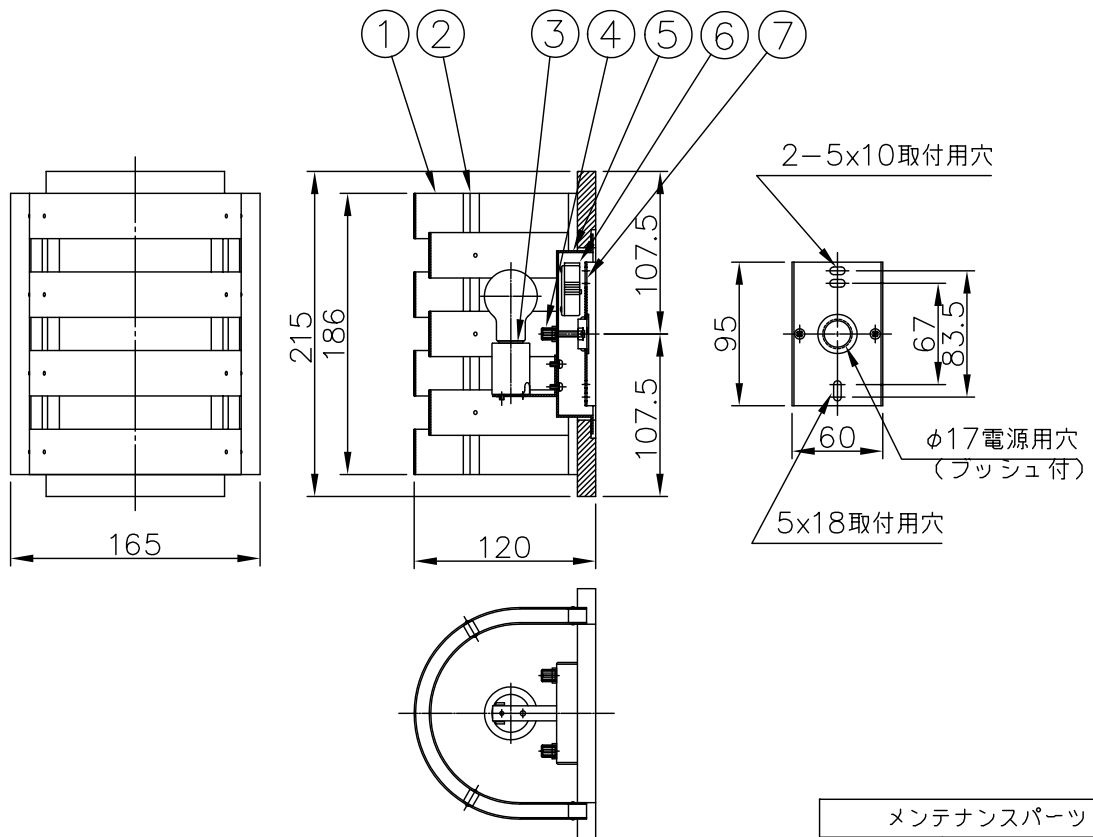

170426

170321

160317

010421

yamagiwa

メンテナンスパーツ

品番	型番
①②	888690244

△ 安全上のご注意

- 一般屋内用器具です。屋外や、水気、湿気のある所には取付け出来ません。絶縁不良による感電・火災の原因となることがあります。
- 壁面取付専用器具です。天井面には取付けないでください。落下のおそれがあります。
- 器具は、取付け方向の指定があります。指定外取付けは落下・火災のおそれがあります。

8	取付ネジ	SWRH	2	クロメート処理		
7	取付板	SPG	1		器具	
6	速結端子台	ナイロン	1	300V 12A	タイプ	
5	フランジ	SPC	1	白色メラミン塗装		
4	ローレットナット	BsBM	2	M4白色メラミン塗装		
3	ソケット	磁器	1	E17 300V 3A	適合	E17 100/110V PS35 ミニクリプトンランプ
2	セード枠	木	1組	クリアラッカー塗装	ランプ	ホワイト(同梱) 60W形54 WX 1
1	セードカバー	パイン	1式	生地	色種	
品番	品名	材質	数量	摘要	カタログ	
					番号	
第三角法	作図	開発部	単位	mm	尺度	質量
						0.5 kg
					323B2569	型番
						69BB-05K1-10