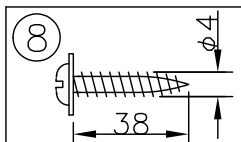

- 一般屋内用器具です。屋外や、水気、湿気のある所には取付け出来ません。絶縁不良による感電・火災の原因となることがあります。
- 壁面取付専用器具です。天井面には取付けないでください。落下のおそれがあります。
- 器具は、取付け方向の指定があります。指定外取付けは落下・火災のおそれがあります。

8	取付ネジ	SWRH	2	クロメート処理		
7	取付板	SPG	1		器具	
6	速結端子台	ナイロン	1	300V 12A	タイプ	
5	フランジ	SPC	1	白色メラミン塗装		
4	ローレットナット	BsBM	2	M4白色メラミン塗装		
3	ソケット	磁器	1	E17 300V 3A	適合	E17 100/110V PS35 ミニクリプトンランプ
2	セード枠	木	1組	クリアラッカー塗装	ランプ	ホワイト(同梱) 60W形54 WX 1
1	セードカバー	パイン	1式	生地	色種	
品番	品名	材質	数量	摘要	カタログ	
					番号	
第三角法	作図	開発部	単位	mm	尺度	質量
						0.5 kg
					323B2569	型番
						69BB-05K1-10